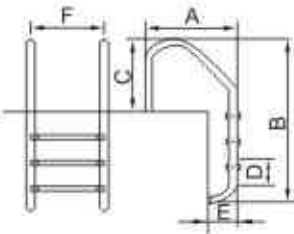

STAINLESS STEEL LADDERS

P1840/P1841
Stainless Steel Ladder

P1843/P1844
Stainless Steel Ladder

P1845/1846
Stainless Steel Ladder

P1840&P1841		For in-ground Pool							
ITEM		Tube Dia	STEP	A	B	C	D	E	F
With Plastic step	With S.S step								
P1840-2/42	P1841-2/42	φ42	2	620	1320	700	250	180	500
P1840-3/42	P1841-3/42	φ42	3	620	1570	700	250	180	500
P1840-4/42	P1841-4/42	φ42	4	620	1820	700	250	180	500
	P1841-2/48	φ48	2	620	1320	700	250	180	500
	P1841-3/48	φ48	3	620	1570	700	250	180	500
	P1841-4/48	φ48	4	620	1820	700	250	180	500