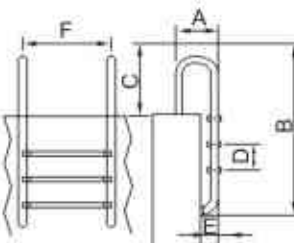

P1843&P1844		For above ground							
ITEM		Tube Dia	STEP	A	B	C	D	E	F
With Plastic step	With S.S step								
P1843-2/42	P1844-2/42	φ42	2	265	1070	490	250	150	500
P1843-3/42	P1844-3/42	φ42	3	265	1320	490	250	150	500
P1843-4/42	P1844-4/42	φ42	4	265	1570	490	250	150	500