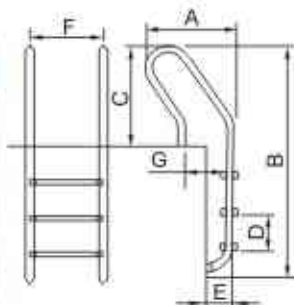

ITEM		Tube Dia	STEP	A	B	C	D	E	F	G
With Plastic step	With S.S step									
P1845-2/42	P1846-2/42	φ42	2	620	1320	700	250	180	500	280
P1845-3/42	P1846-3/42	φ42	3	620	1570	700	250	180	500	280
P1845-4/42	P1846-4/42	φ42	4	620	1820	700	250	180	500	280
	P1846-2/48	φ48	2	620	1320	700	250	180	500	280
	P1846-3/48	φ48	3	620	1570	700	250	180	500	280
	P1846-4/48	φ48	4	620	1820	700	250	180	500	280