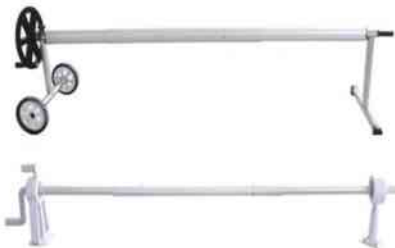

PTK 03

PTK 07

PTK 05

PTK 08

PTK 06

قرقره هولدر و کاور استخر روباز POOL STAR

PCR01,A83

لوله فریم با سایز ۳ ۱/۴

لوله تلسکوپی با سایز ۳×۲/۴

برای استخر تا سایز ۷/۲

PCR01,A95

لوله فریم با سایز ۳ ۳/۴

لوله تلسکوپی با سایز ۲×۲/۴

برای استخر تا سایز ۴/۸

PSB 01

PSB 02